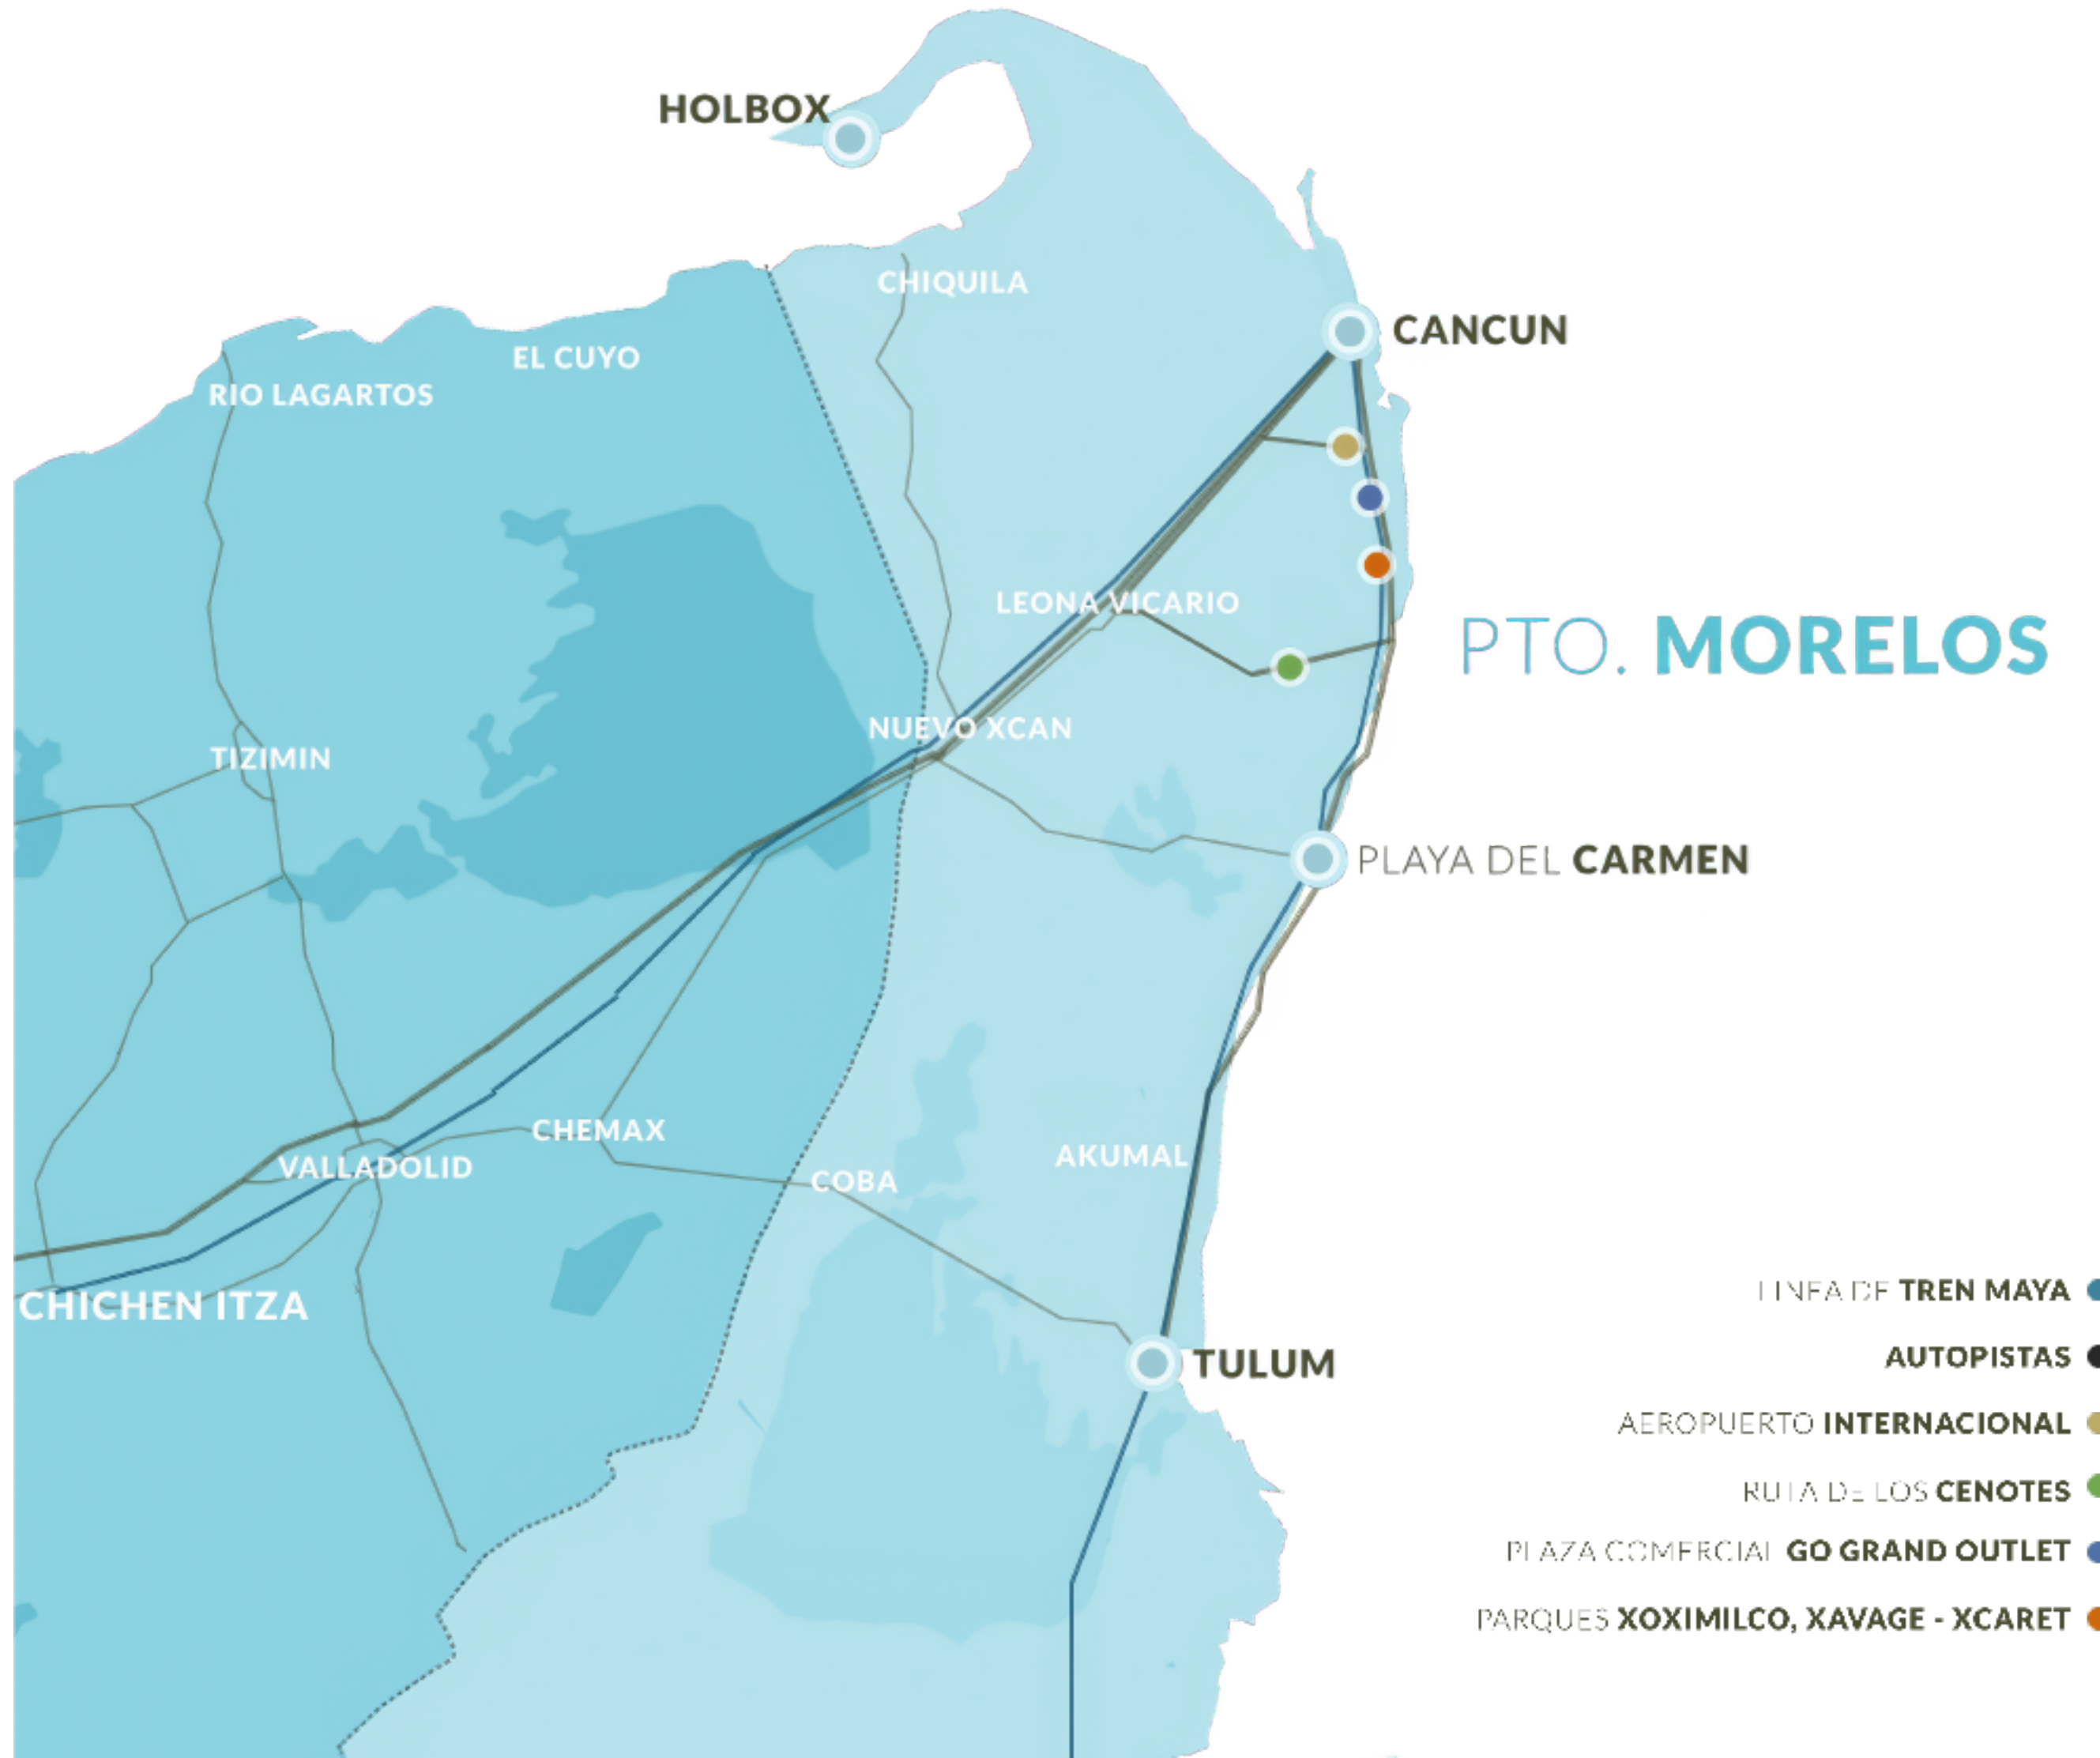

vita e mare

RESIDENCIAL DE MAR

EN LA MITAD **DE TODO**

PUERTO **MORELOS**

- ES CONOCIDO COMO EL **NUEVO DESTINO DEL CARIBE MEXICANO** EN PLENO CRECIMIENTO

11º

MUNICIPIO DE QUINTANA ROO

DESDE

2016

- SE VOLVIÓ UNO DE LOS MEJORES LUGARES PREFERIDOS POR LOS VIAJEROS QUE DESEAN **DESCONECTARSE DEL MUNDO**, SIN ALEJARSE DE LAS GRANDES CIUDADES, UBICÁNDOSE **ENTRE CANCÚN Y PLAYA DEL CARMEN**

NUESTRA **UBICACIÓN**

PUERTO MORELOS, QUINTANA ROO

AUTOPISTA

RUTA DE LOS CENOTES

TREN MAYA

PALACIO MUNICIPAL

MANGLARES DE PUERTO MORELOS

DREAMS RIVIERA

AZUL BEACH RESORTS

ZONA HOTELERA CANCUN

MAR CARIBE

ACCESO A PLAYA

ZONA DE MANGLAR

CARRETERA FEDERAL

vita e mare

RESIDENCIAL DE MAR

PRESENTA UNA VISIÓN SIN PRECEDENTES DE **ELEGANCIA Y EXCLUSIVIDAD**, INSPIRADAS EN LA FAMOSA **CIUDAD DE VENECIA** Y CON LA MEZCLA QUE NOS REGALA **LA RIVIERA MAYA**.